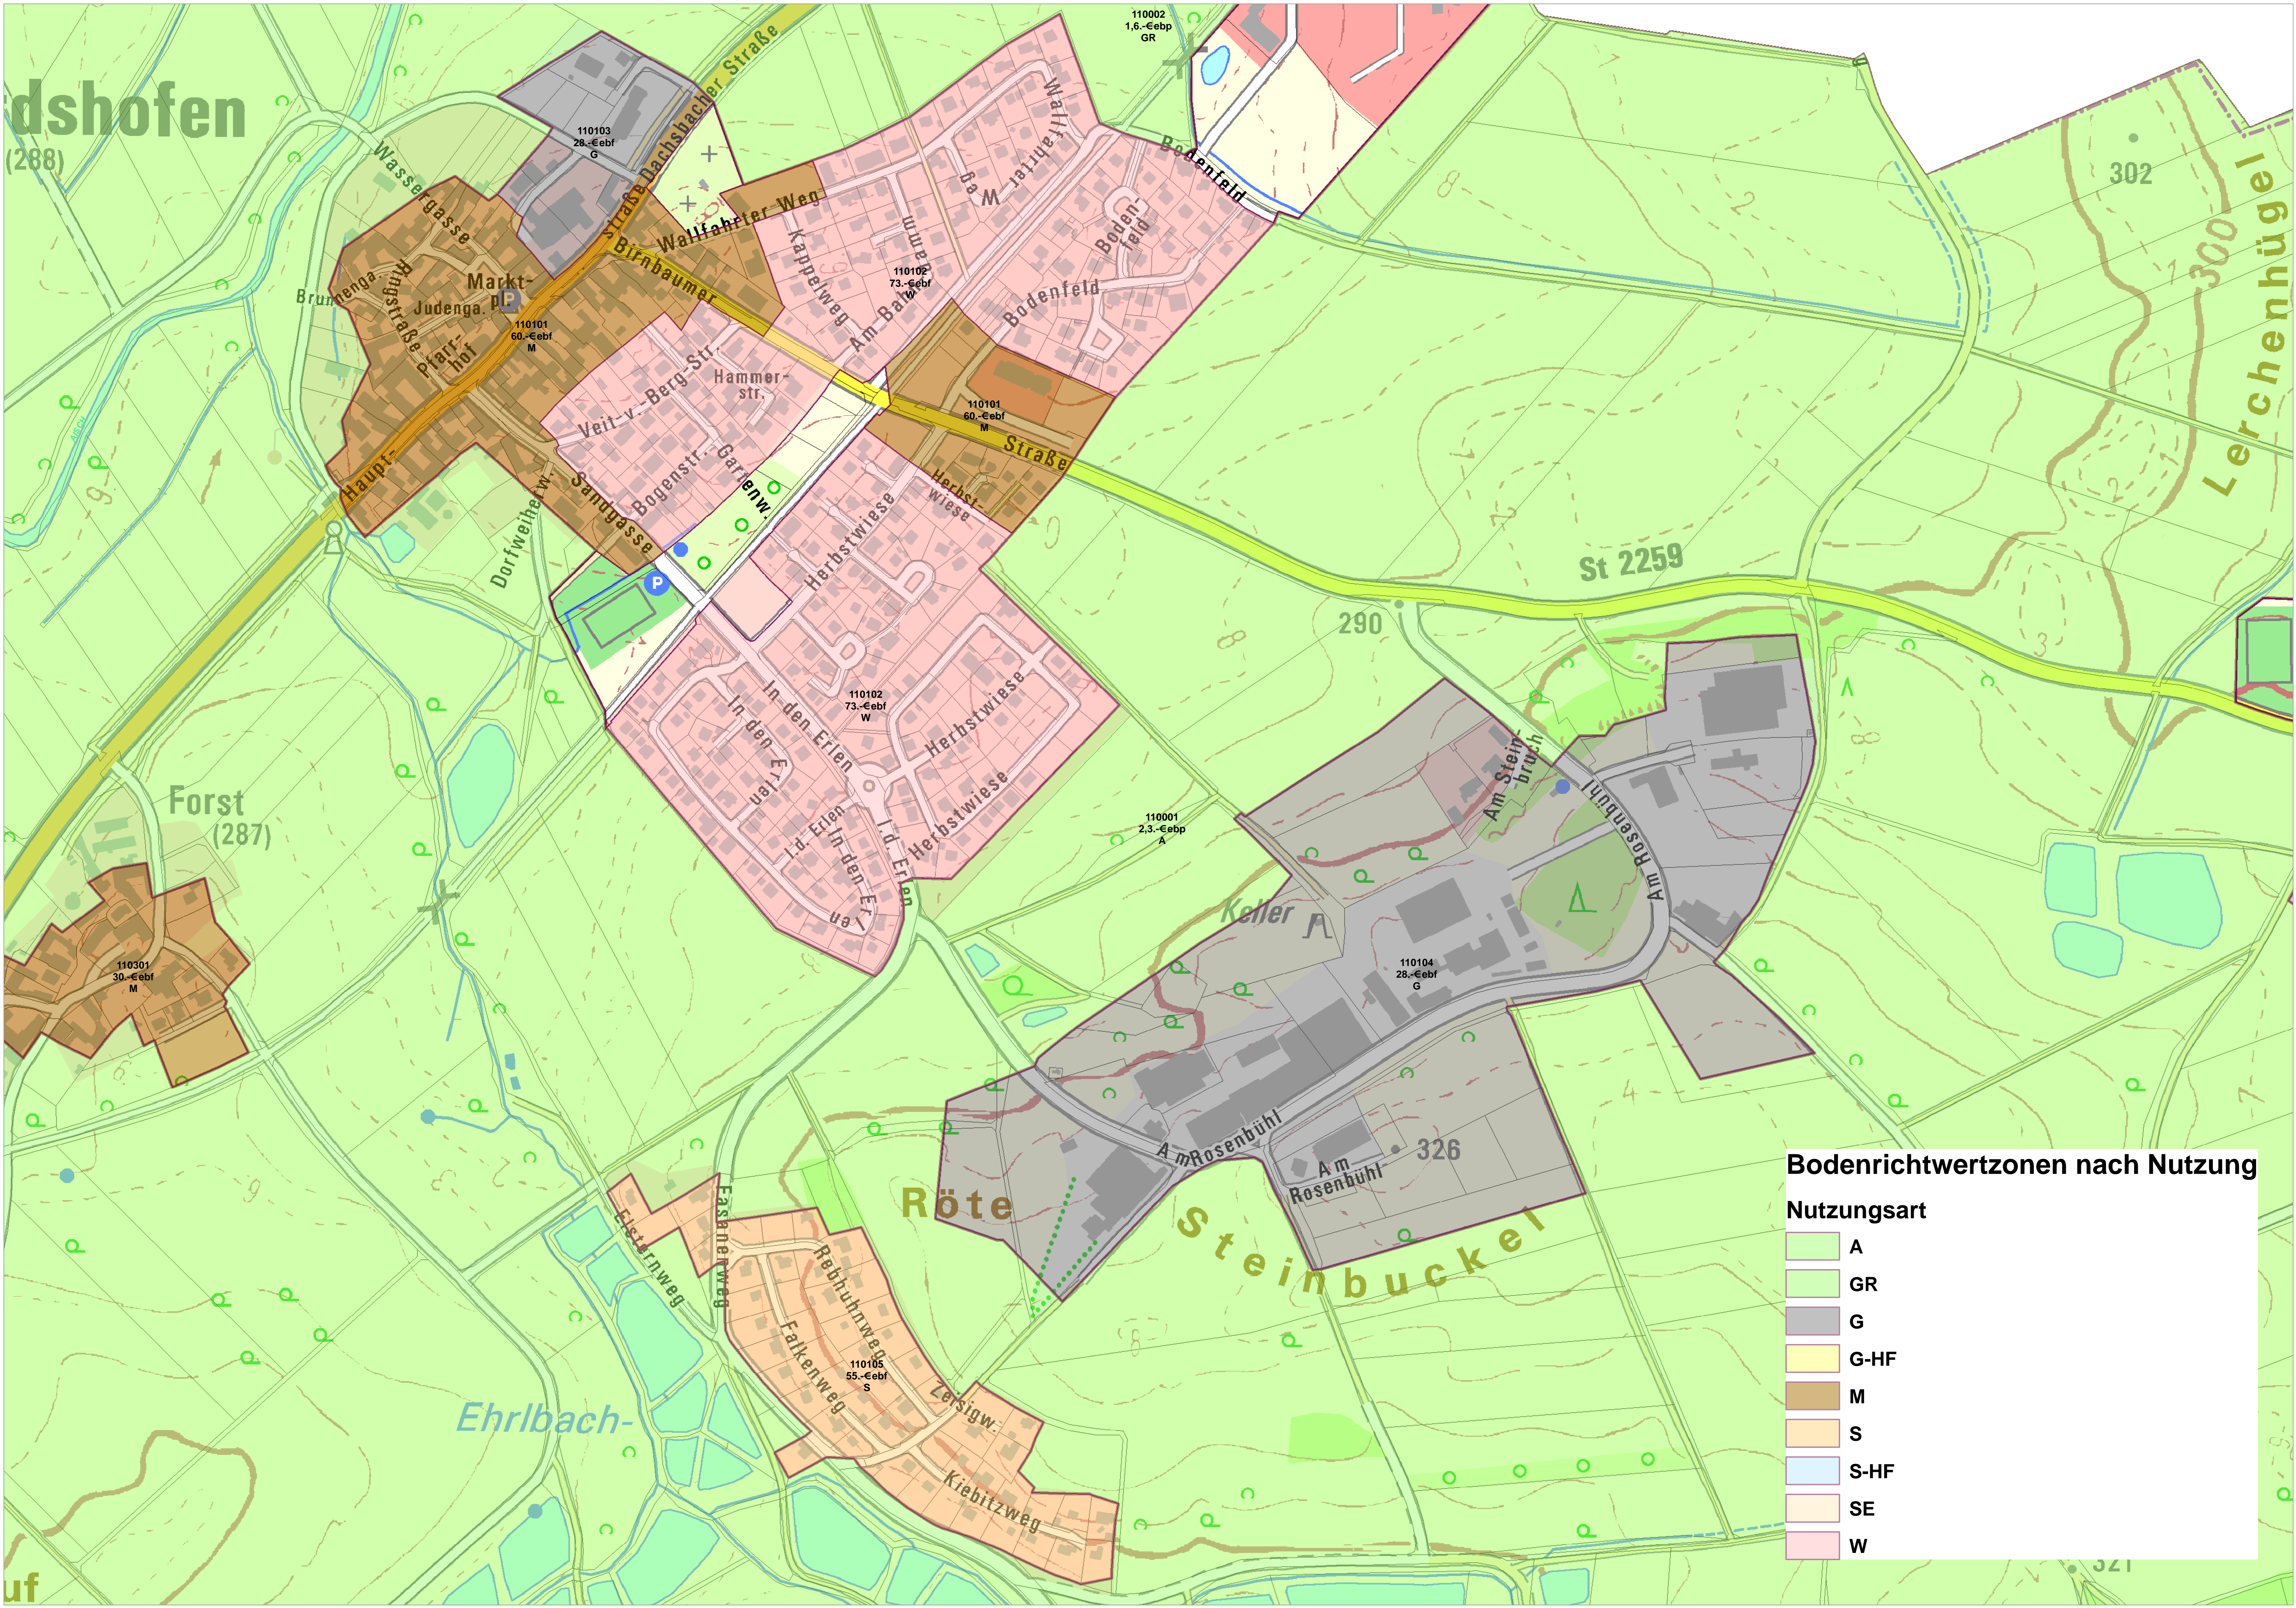

dshofen

(288)

Forst (287)

uf

Bodenrichtwertzonen nach Nutzung

Nutzungsart

- A
- GR
- G
- G-HF
- M
- S
- S-HF
- SE
- W

110103
28.-Eebf
G